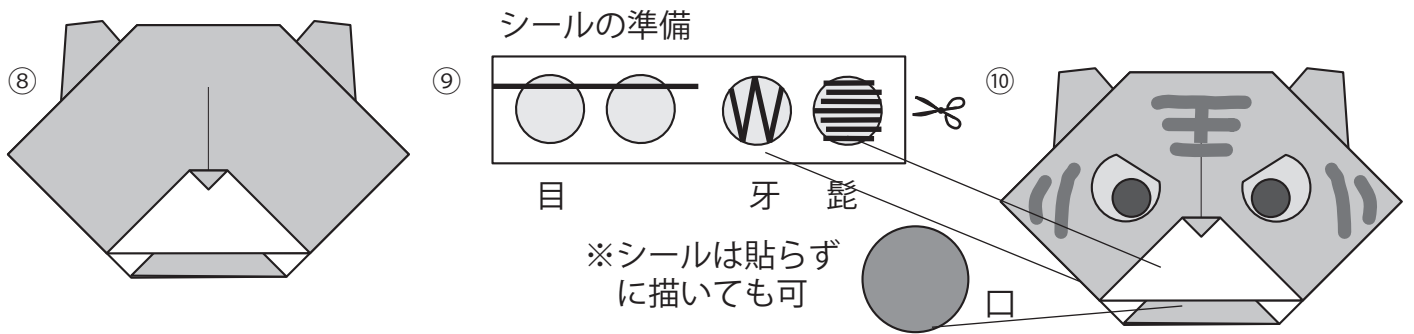

干支「寅」 置物にもポチ袋にも

20211215
202110 宮本眞理子作

材料：
頭 7.5cm-1 ・ 体 15cm-1
シール 金φ9ミリ-4つ
赤φ14ミリ-1つ
模様を書くもの

ポチ袋として使うときは
おなかの中にお年玉を挟み込む
お腹の下部分をシールで接着