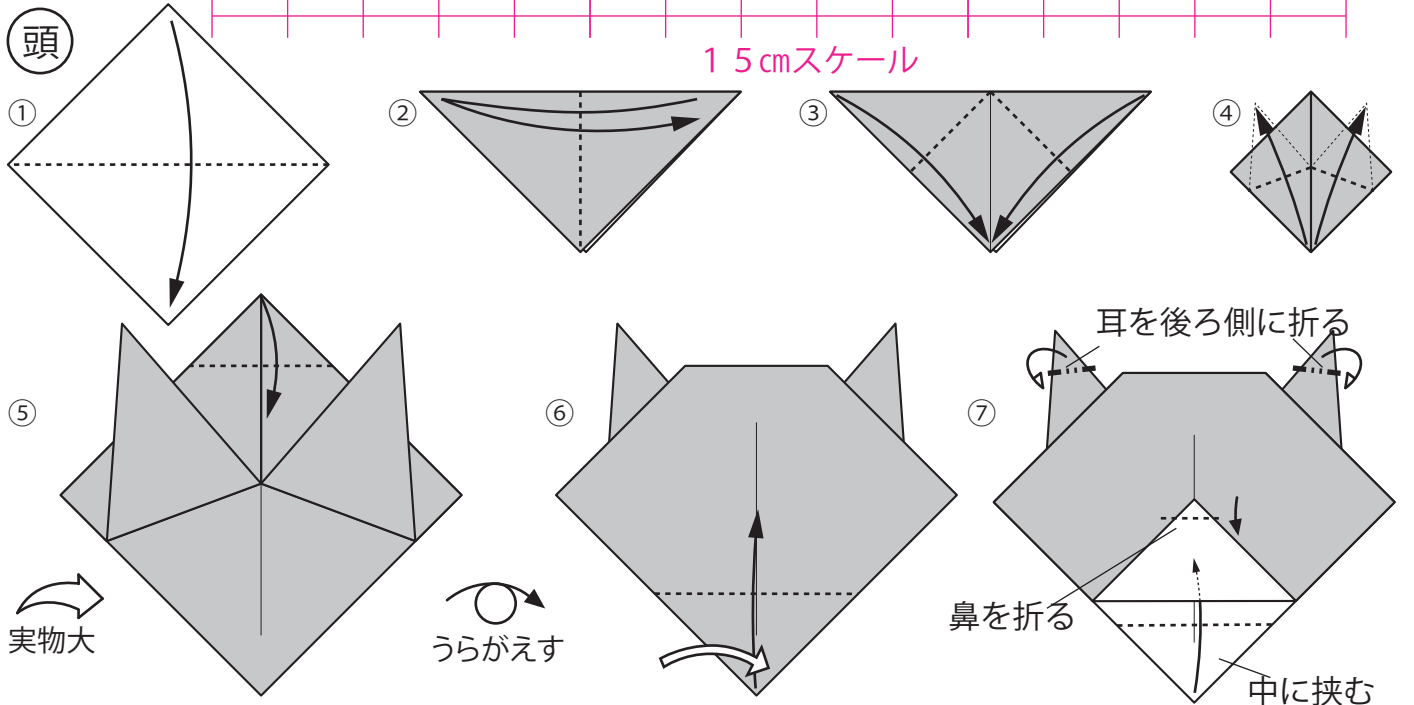

干支「寅」 置物にもポチ袋にも

20211215
202110 宮本眞理子作

材料：
頭 7.5cm-1 ・ 体 15cm-1
シール 金φ9ミリ-4つ
赤φ14ミリ-1つ
模様を書くもの

ポチ袋として使うときは
おなかの中にお年玉を挟み込む
お腹の下部分をシールで接着