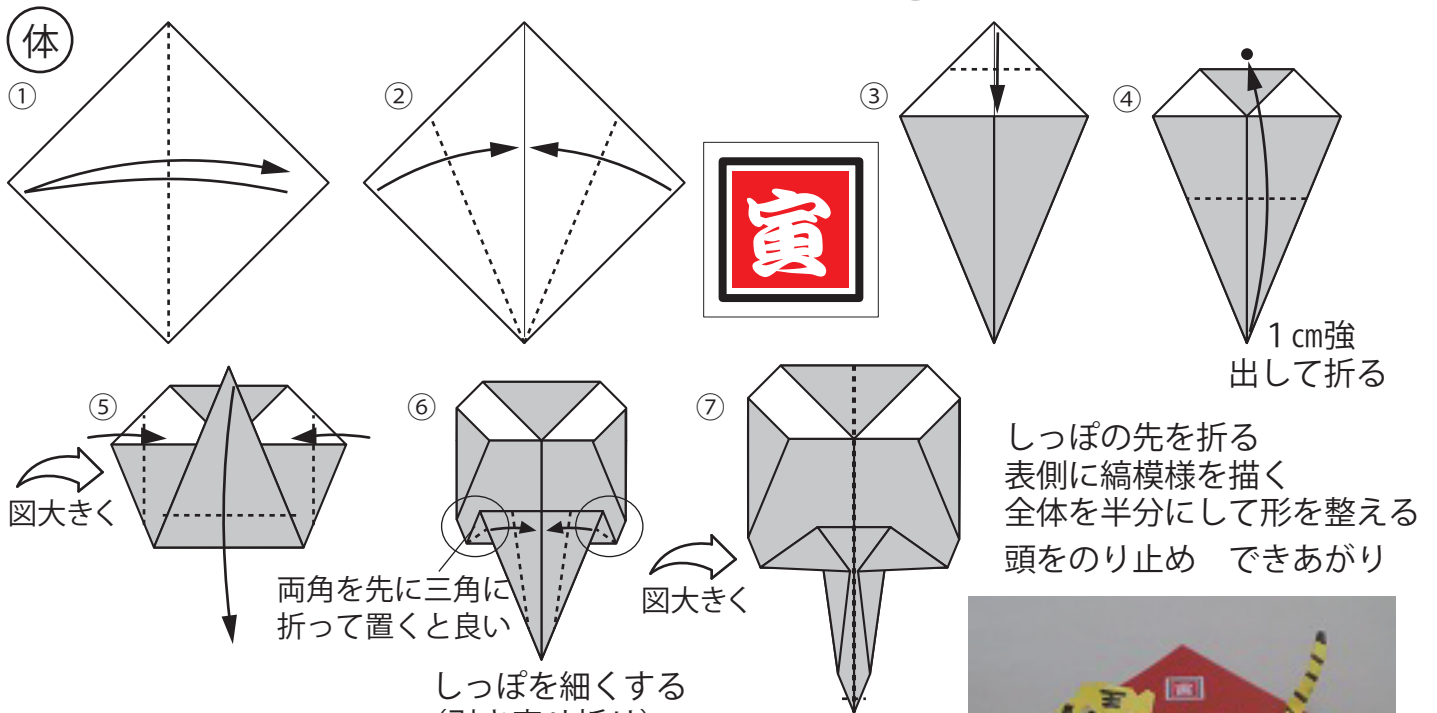

干支「寅」 置物にもポチ袋にも

20211215
202110 宮本眞理子作

材料：
頭 7.5cm-1 ・ 体 15cm-1
シール 金φ9ミリ-4つ
赤φ14ミリ-1つ
模様を書くもの

ポチ袋として使うときは
おなかの中にお年玉を挟み込む
お腹の下部分をシールで接着