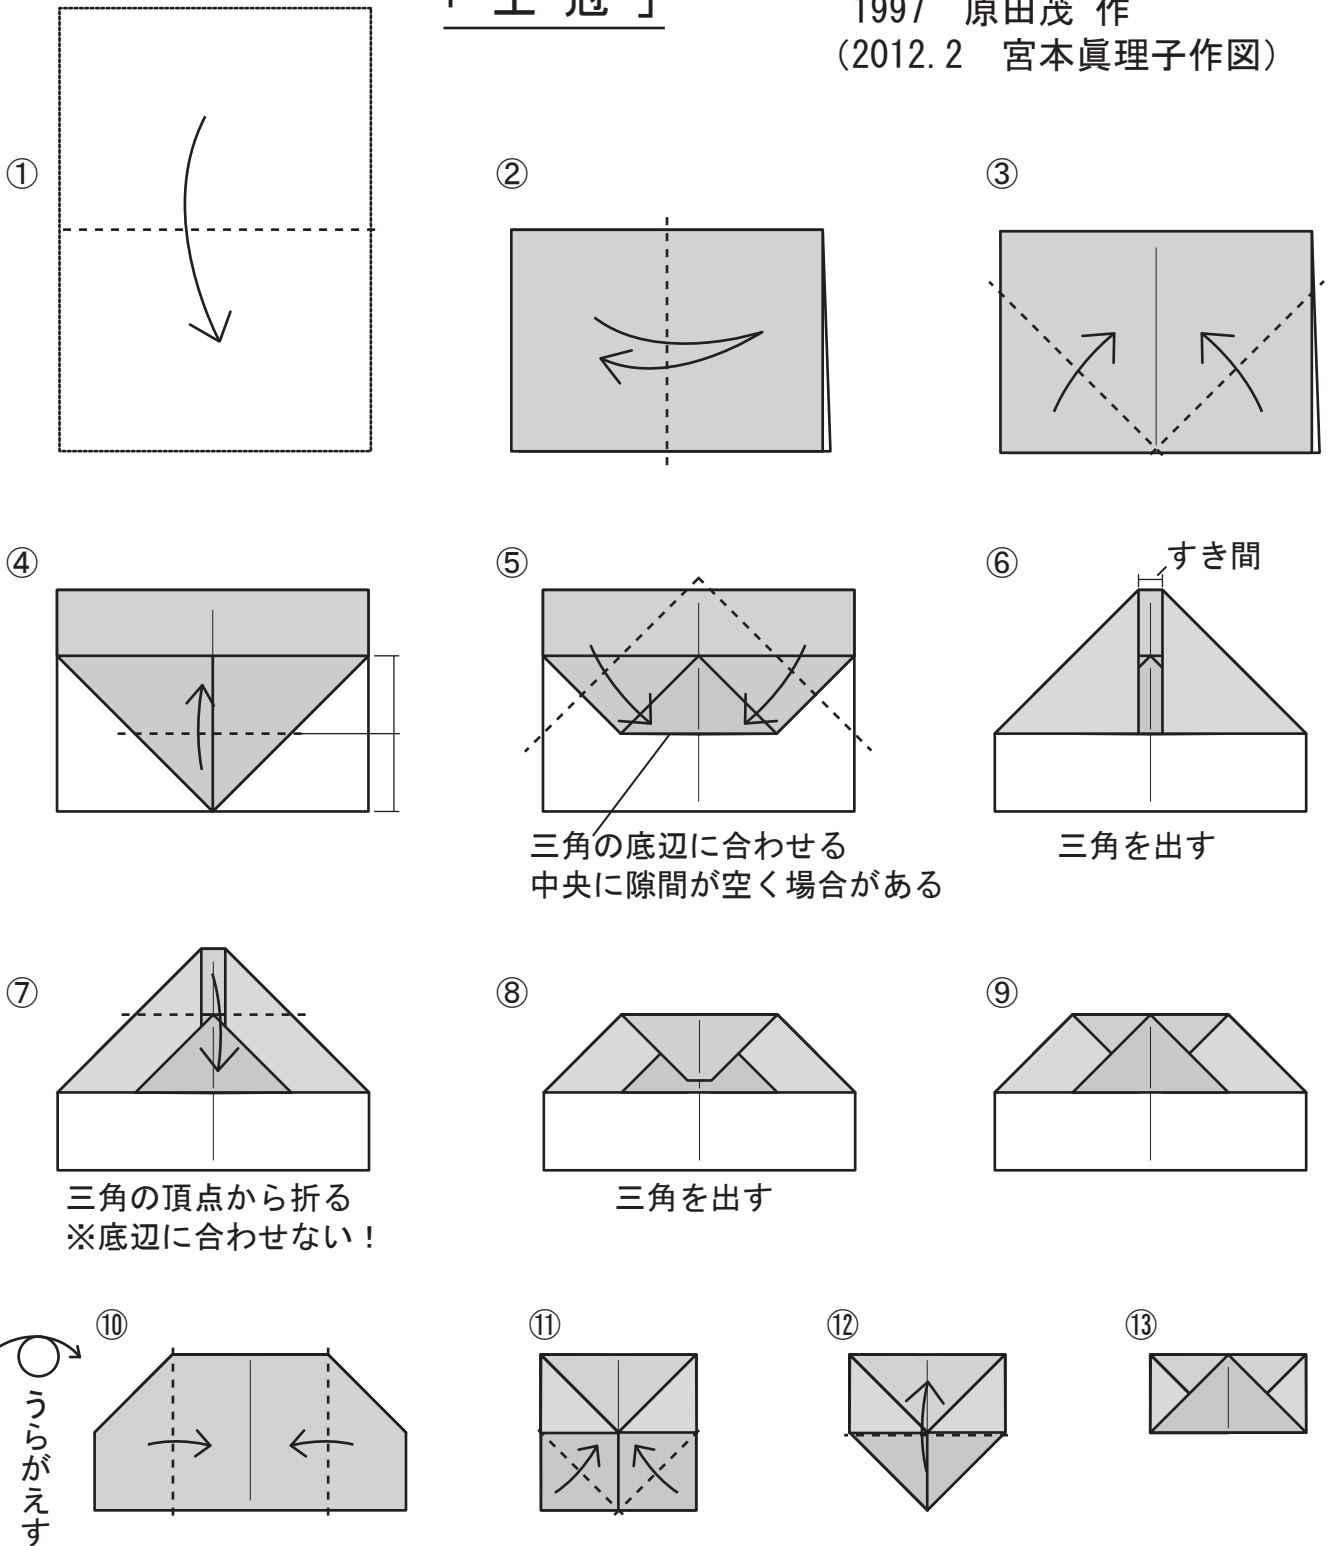

「王冠」

1997 原田茂 作
(2012.2 宮本眞理子作図)

ひろげ方

図大きく

この三角のふちを折りながらひろげる

折り紙の切れ端などを貼っても楽しいです!